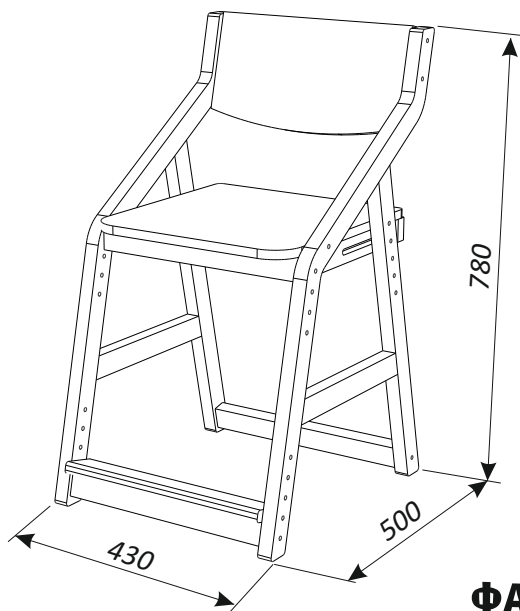

Робин Wood

Стул детский регулируемый по высоте

fabrika38.com

**ФАБРИКА
МЕБЕЛИ**

38
ПОПУГАЕВ

1. Рекомендации по эксплуатации и обслуживанию

Сборка изделия должна проводиться в порядке, изложенном в настоящем руководстве. Удаление пыли с изделия следует проводить слегка влажной мягкой салфеткой. Во избежание деформации деталей и изменения цвета изделия не устанавливать мебель на прямом солнечном свете.

№ дет.	Наименование детали	Длина	Ширина	Толщина	Кол-во
		мм.			
1	Боковина	780	480	24	2
2	Подставка для ног	380	70	65	1
3	Спинка	379	196	37	1
4	Сидение	380	380	60	1
5	Перемычка	380	40	24	1
	Руководство по эксплуатации				1
	Комплект фурнитуры				1
	Мягкий чехол на спинку *				1
	Мягкий чехол на сидение *				1