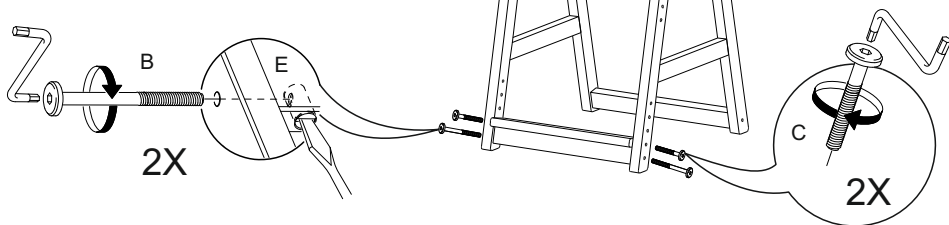

3

4

ООО "Фабрика 38"

Россия, 426010, Удмуртская Республика, г.Ижевск, ул. Саратовская, д.37А
Тел./факс +7(3412)74-29-81   zakaz@38fabrika.ru   https://fabrika38.com