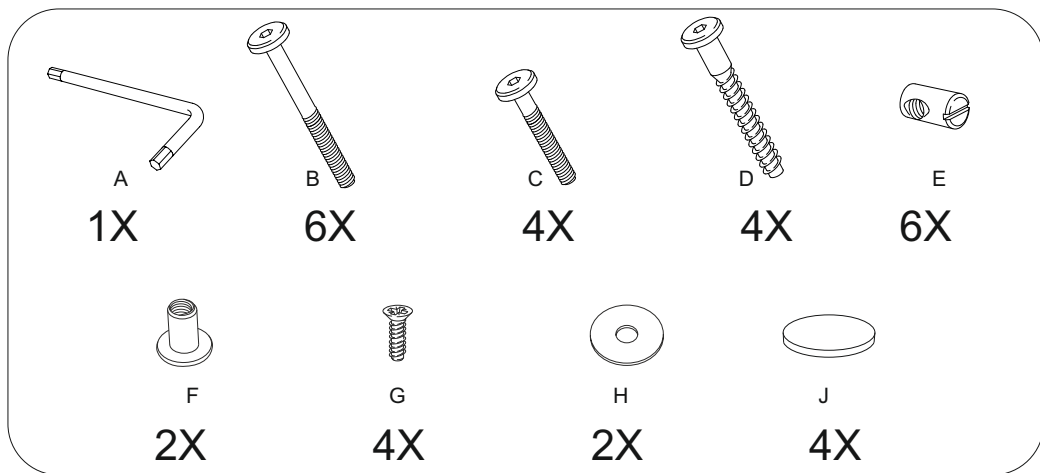

№ дет.	Наименование детали	Длина	Ширина	Толщина	Кол-во
		мм.			
1	Боковина	780	480	24	2
2	Подставка для ног	380	70	65	1
3	Спинка	379	196	37	1
4	Сидение	380	380	60	1
5	Перемычка	380	40	24	1
	Руководство по эксплуатации				1
	Комплект фурнитуры				1
	Мягкий чехол на спинку *				1
	Мягкий чехол на сидение *				1

* - является дополнительной опцией, не входит в комплект