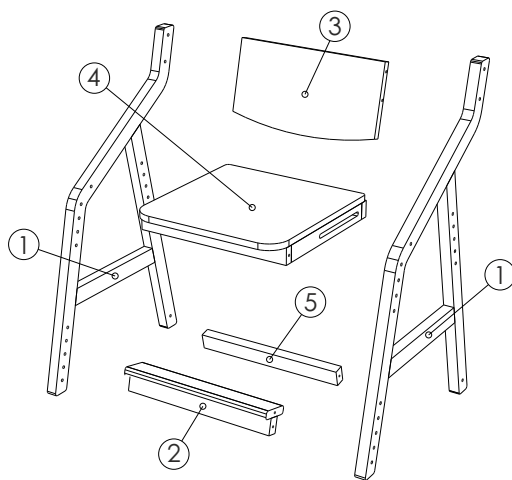

Робин Wood

Стул детский регулируемый по высоте

fabrika38.com

**ФАБРИКА
МЕБЕЛИ**

38
ПОПУГАЕВ

1. Рекомендации по эксплуатации и обслуживанию

Сборка изделия должна проводиться в порядке, изложенном в настоящем руководстве. Удаление пыли с изделия следует проводить слегка влажной мягкой салфеткой. Во избежание деформации деталей и изменения цвета изделия не устанавливать мебель на прямом солнечном свете.

№ дет.	Наименование детали	Длина	Ширина	Толщина	Кол-во
		мм.			
1	Боковина	780	480	24	2
2	Подставка для ног	380	70	65	1
3	Спинка	379	196	37	1
4	Сидение	380	380	60	1
5	Перемычка	380	40	24	1
	Руководство по эксплуатации				1
	Комплект фурнитуры				1
	Мягкий чехол на спинку *				1
	Мягкий чехол на сидение *				1