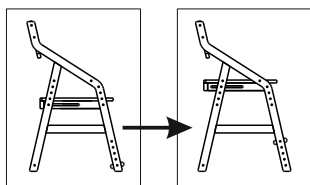

3

4

ООО "Фабрика 38"

Россия, 426010, Удмуртская Республика, г.Ижевск, ул. Саратовская, д.37А
Тел./факс +7(3412)74-29-81   zakaz@38fabrika.ru   https://fabrika38.com