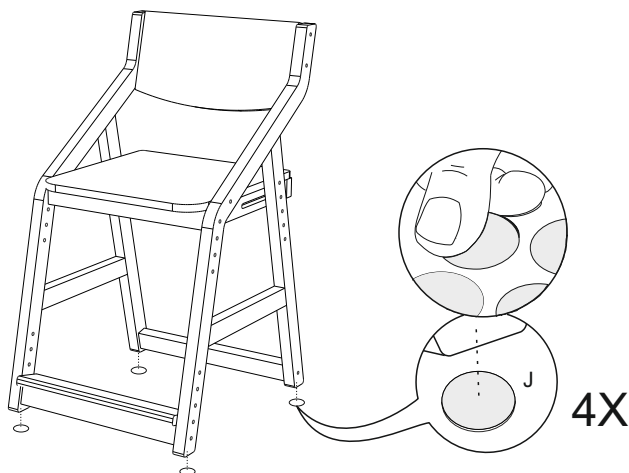

ООО "Фабрика 38"

Россия, 426010, Удмуртская Республика, г.Ижевск, ул. Саратовская, д.37А
Тел./факс +7(3412)74-29-81   zakaz@38fabrika.ru   https://fabrika38.com