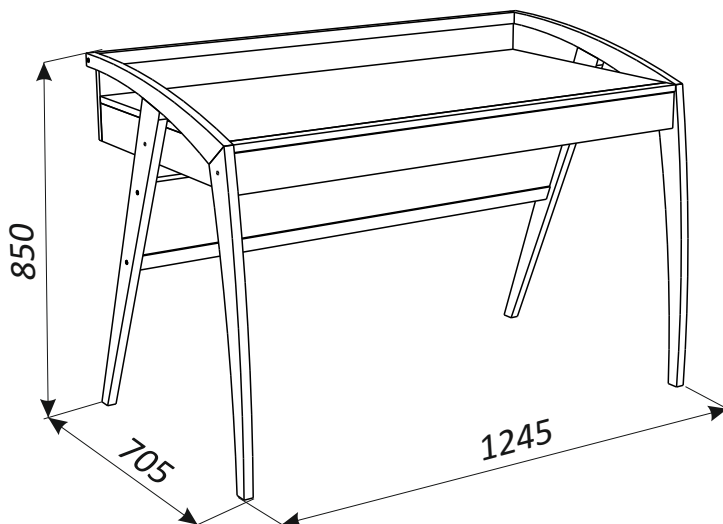

Стол Бруно

ИП Даниленко Е.В.

1. Рекомендации по эксплуатации и обслуживанию

Сборка изделия должна проводиться в порядке, изложенном в настоящем руководстве. Удаление пыли с изделия следует проводить сухой мягкой салфеткой. Во избежание деформации деталей и изменения цвета изделия не устанавливать мебель на прямом солнечном свете.

В новой мебели может присутствовать специфичный запах, который является безопасным для здоровья, жизни и соответствует нормам: ГОСТ 30255-2014, ТР ТС 025/2012 ст.5 п.3. Для его устранения рекомендуется проветривать мебель в первые дни эксплуатации.

При эксплуатации изделия ЗАПРЕЩАЕТСЯ:

1) устанавливать мебель вблизи отопительных приборов, вплотную к сырým стенам и в помещениях с относительной влажностью более 70%;
2) применять химические чистящие средства для уборки мебели.
3) механические воздействия на поверхность столешницы, которое приводит к деформации, повреждению или может оцарапать поверхность.

2. Гарантии изготовителя

2.1 Гарантийный срок эксплуатации изделия - 18 месяцев со дня продажи магазином. В период гарантийного срока изготовитель гарантирует ремонт изделий или их замену, если потребителем не нарушены правила эксплуатации.

2.2 Изготовитель оставляет за собой право вносить изменения в конструкцию изделия, не ухудшая его конструктивные и эксплуатационные характеристики.