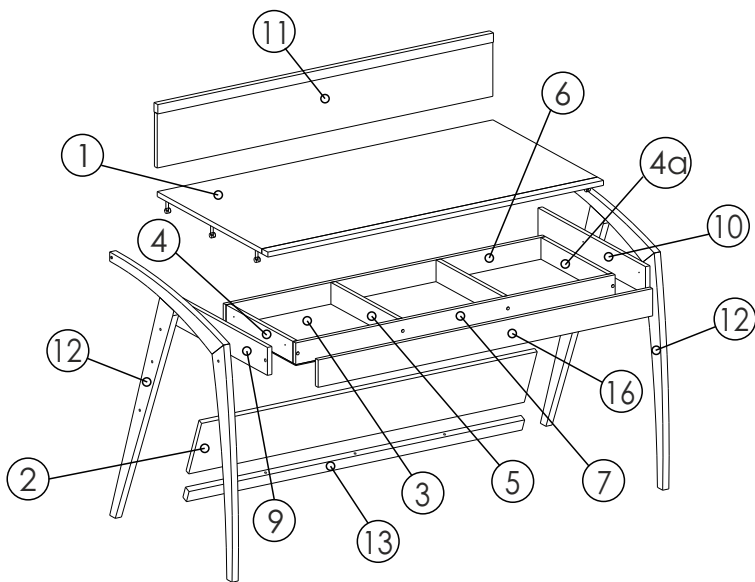

2.2 Изготовитель оставляет за собой право вносить изменения в конструкцию изделия, не ухудшая его конструктивные и эксплуатационные характеристики.

№ дет.	Наименование детали	Длина	Ширина	Толщина	Кол-во
		мм.			
1	Столешница	1200	550	16	1
2	Ребро жесткости	1200	200	16	1
3	Дно ящика	1141	415	3	1
4а	Боковина ящика	383	70	16	1
4	Боковина ящика	383	70	16	1
5	Перегородка ящика	383	70	16	2
6	Задняя стенка ящика	1142	70	16	1
7	Фальшпанель ящика	1142	70	16	1
9	Боковина левая	615	90	22	1
10	Боковина правая	615	90	22	1
11	Задняя стенка	1200	205	16	1
12	Опора	850	705	22	1
13	Перемычка нижняя	1200	40	20	2
16	Фасад ящика	1196	85	16	1
	Руководство по эксплуатации				1
	Комплект фурнитуры				1