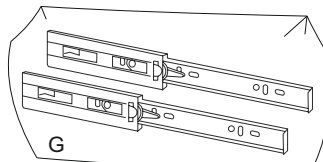

G
1X
Направляющая 400мм

H
3X
Винт
с полукруглой головкой
6x25

I
4X
Подпятник

J
12X
Саморез 3,5x16

K
26X
Саморез 2,5x20

1