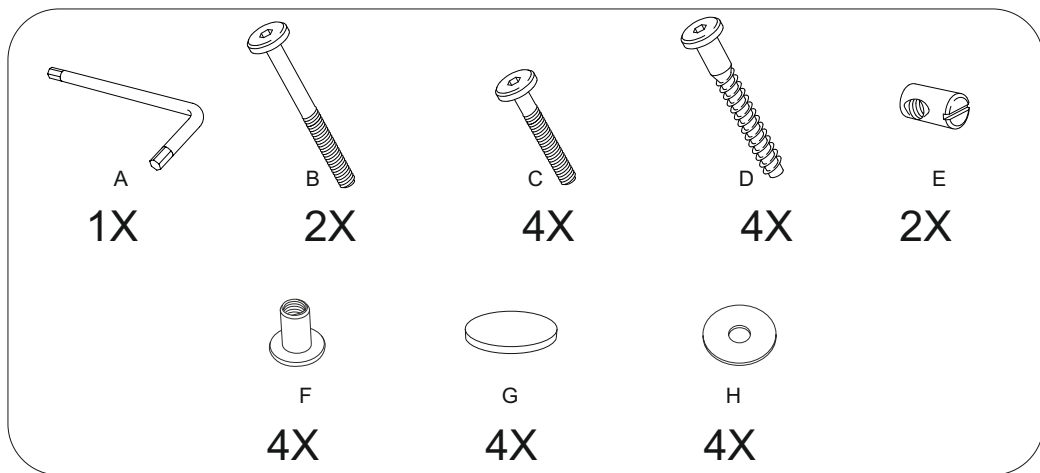

№ дет.	Наименование детали	Длина	Ширина		Толщина	Кол-во
			мм.			
1	Боковина	600	365	24		2
2	Сидение	320	300	55		1
3	Спинка	320	160	15		1
	Руководство по эксплуатации					1
	Комплект фурнитуры					1

1 Стандартное крепление сидения