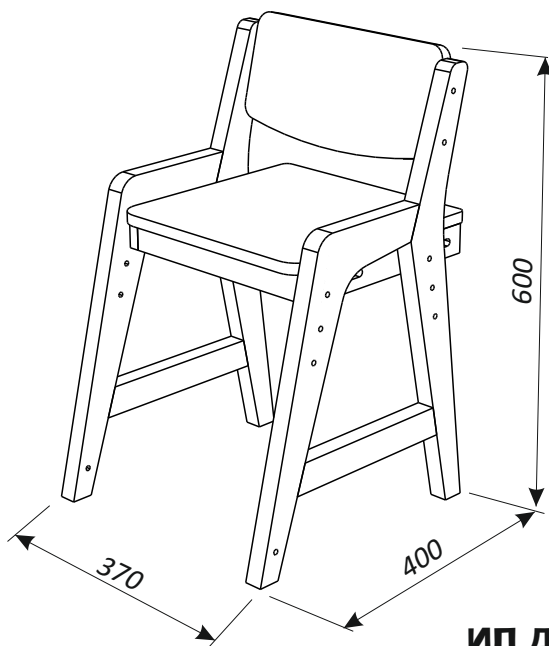

Робин Wood КИДС

Стул детский регулируемый по высоте

ИП Даниленко Е.В.

1. Рекомендации по эксплуатации и обслуживанию

Сборка изделия должна проводиться в порядке, изложенном в настоящем руководстве. Удаление пыли с изделия следует проводить сухой мягкой салфеткой. Во избежание деформации деталей и изменения цвета изделия не устанавливать мебель на прямом солнечном свете.

№ дет.	Наименование детали	Длина	Ширина		Толщина	Кол-во
			мм.			
1	Боковина	600	365	24		2
2	Сидение	320	300	55		1
3	Спинка	320	160	15		1
	Руководство по эксплуатации					1
	Комплект фурнитуры					1

1 Стандартное крепление сидения