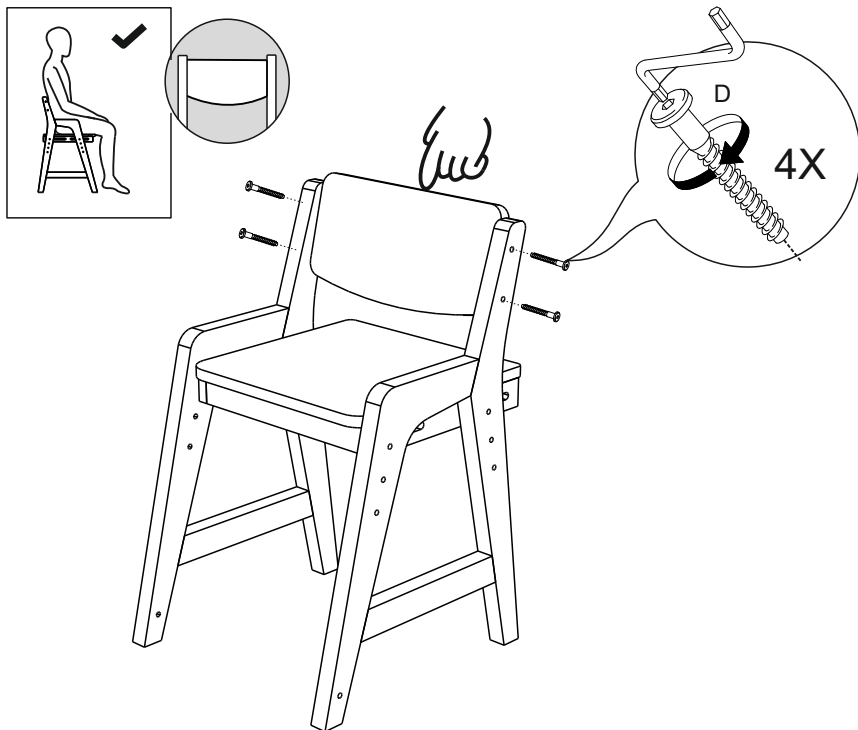

2

3

ИП Даниленко Евгений Владимирович
Юридический адрес: 426004, г. Ижевск, ул. Ленина, 41-2
Почтовый адрес: 426010, Удмуртия, г. Ижевск, ул. Саратовская, 37 «а», офис 22
Телефон/факс: (3412) 74-29-81