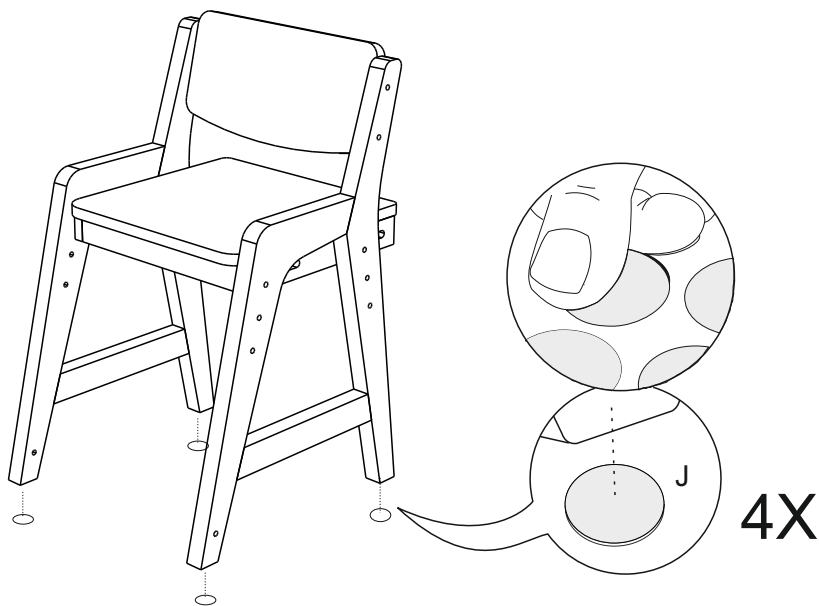

ИП Даниленко Евгений Владимирович
Юридический адрес: 426004, г. Ижевск, ул. Ленина, 41-2
Почтовый адрес: 426010, Удмуртия, г. Ижевск, ул. Саратовская, 37 «а», офис 22
Телефон/факс: (3412) 74-29-81